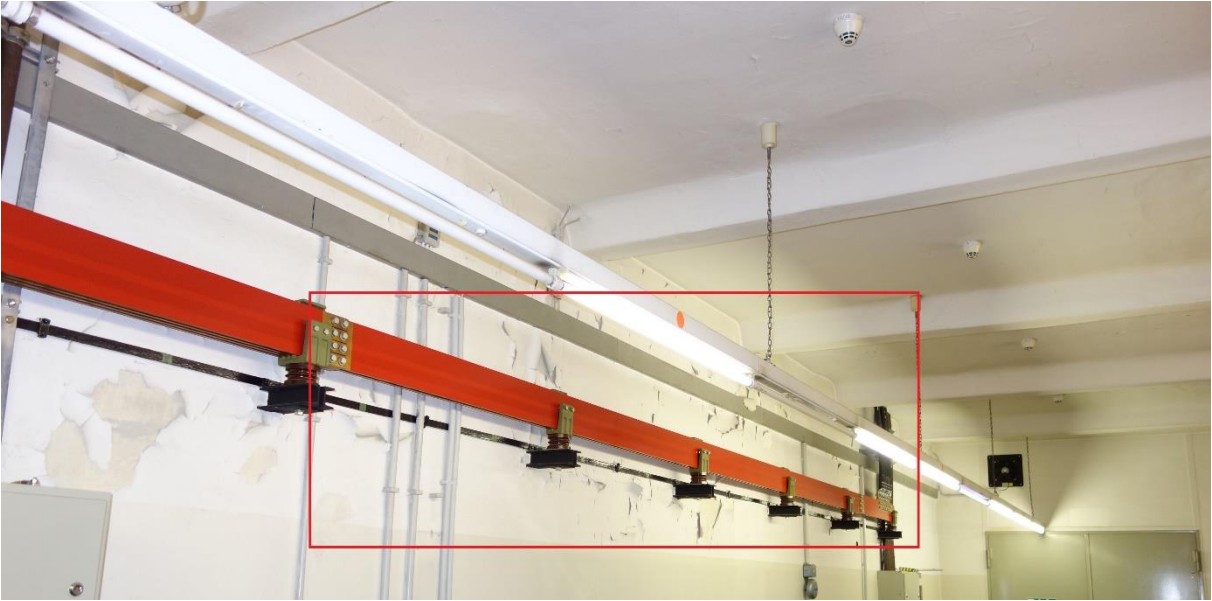

Notkabelregal:

Rückleiterschiene:

Ausspeisung:

Zähler:

DC – Verteilungen EG:

Steuerung Querschalter:

Schutzmeldeschrnk +R7:

Gleichrichter 31:

Querschalter Chb1/2 + Gd1/2 - Keller:

Ehemals EKS? – keller:

Gleichrichtertrafo 35: